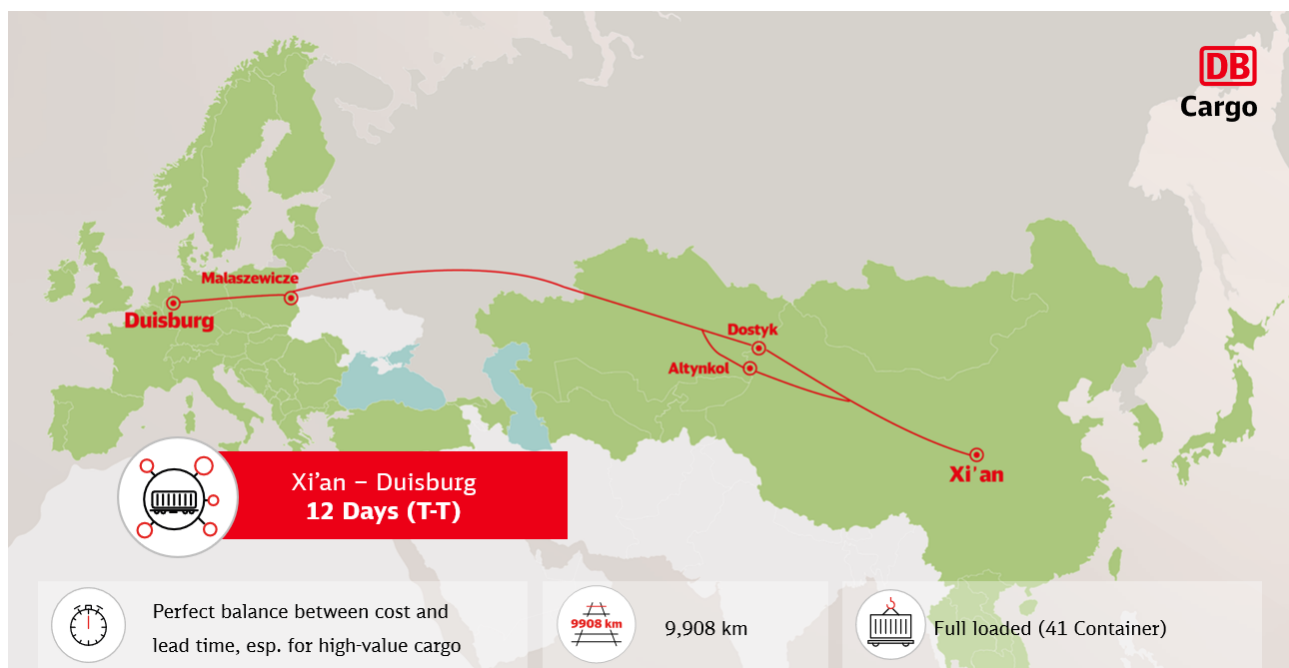

Cargo

Ihre zeitsparende
Transportlösung

DB Cargo Eurasia

Full Time Schedule Train

Besonders bei hochwertigen Gütern kann das Gleichgewicht zwischen Kosten und Transportzeit ein entscheidender Faktor sein. Wir bieten Ihnen eine Hochgeschwindigkeits-Transportlösung zwischen Europa und China, die Ihre Fracht in weniger als 12 Tagen* zustellt. Auf der Strecke zwischen Xi'an und Duisburg über die traditionellen Grenzübergänge Altynkol / Dostyk und Brest / Malaszewicze bewältigen unsere Züge 9.908 km in 12 Tagen.

Möchten Sie günstige und schnelle Transportmöglichkeiten entdecken?
Ihr Ansprechpartner wird Sie gerne beraten.

* Durchschnittliche Dauer der Beförderung mit DBCE Full Time Schedule Train

Besuchen Sie uns
auf WeChat von DB
Cargo Transasia