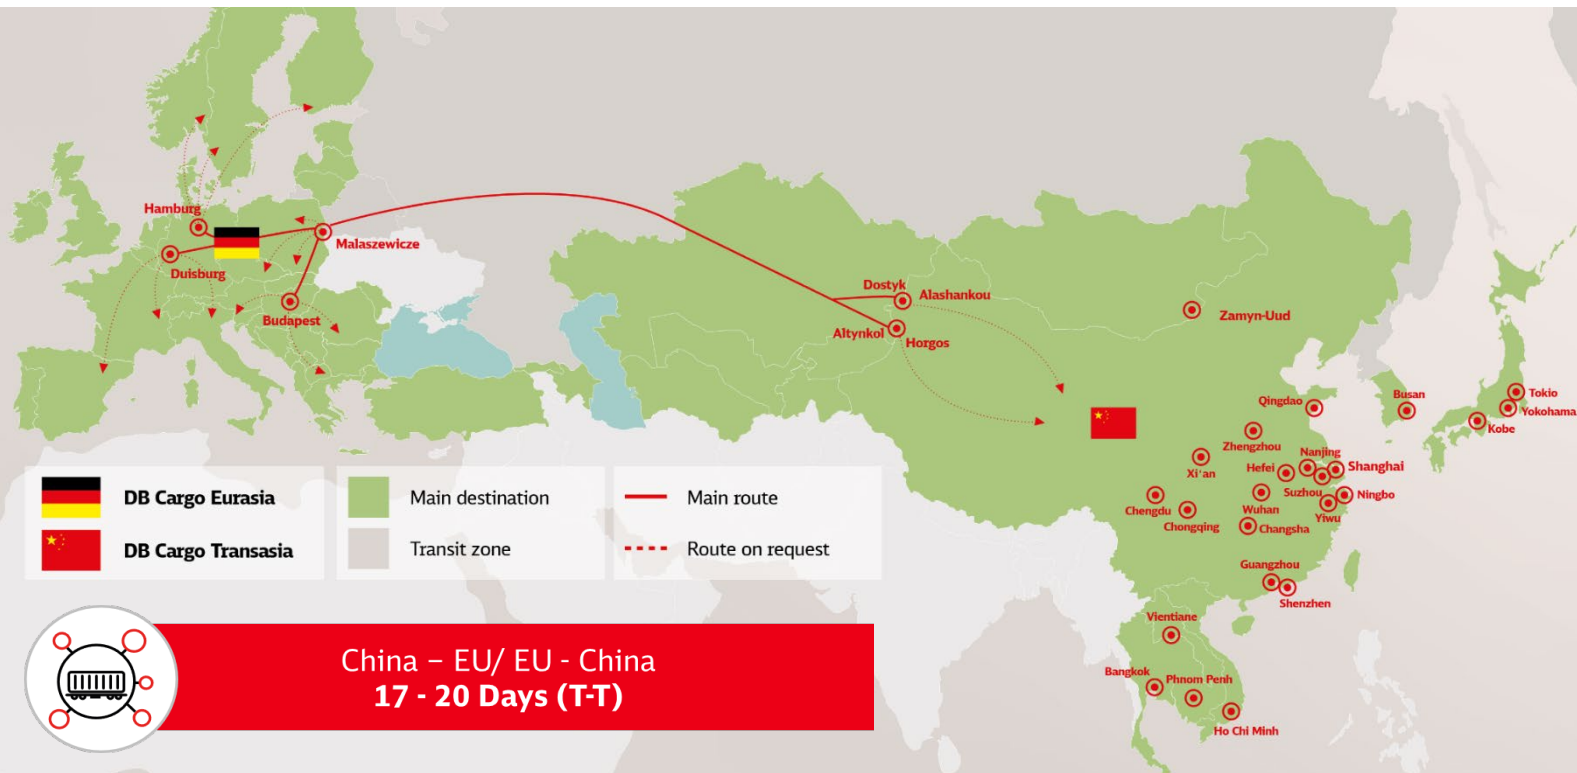

Ihre klimafreundliche Transportlösung

Wir verbinden Europa und Asien mit der Bahn.

DB Cargo Eurasia bietet seit 2008 Schienengüterverkehrsdienste auf dem eurasischen Korridor an. Wir verbinden China und die GUS-Staaten mit dem größten Schienennetz Europas in über 18 Ländern. Mit einem starken Team bieten wir maßgeschneiderte Ganzzug- und Einzelcontainertransporte einschließlich Tür-zu-Tür-Lösungen an.

**Möchten Sie wettbewerbsfähige und klimafreundliche Transportmöglichkeiten entdecken?
Ihr Ansprechpartner berät Sie gerne.**

Kontaktieren Sie uns in Europa:

DB.CE.pmg.asia@deutschebahn.com

dbcargo.com/eurasia