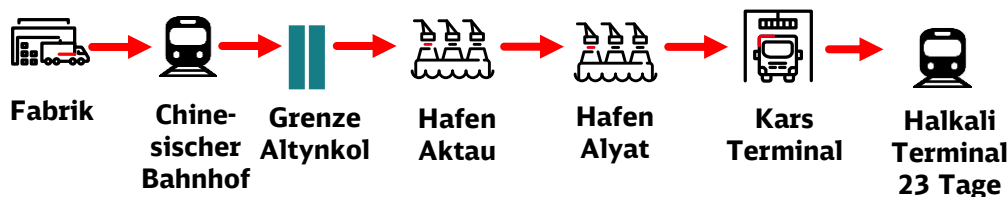

Kontaktieren Sie uns in China:

DB.CT.SCB.Sales@dbctransasia.com

dbcargo.com/eurasia

dbcargo.com/newsletter

Join WeChat of DB Cargo Transasia

Cargo

DB Cargo Eurasia

Middle Corridor Lösung

Kontaktieren Sie uns noch heute und erhalten Sie Ihr Angebot!

Wählen Sie Ihre alternative Transportlösung - über Halkali

	Geplante Transitzeit
→ DEU Duisburg	27 Tage
Hamburg	31 Tage
Ludwigshafen	27 Tage
→ AUT Vienna	25 Tage
→ HU Budapest	25 Tage
→ ITA Busto Arsizio	30 Tage
→ POL Malaszewicze	31 Tage