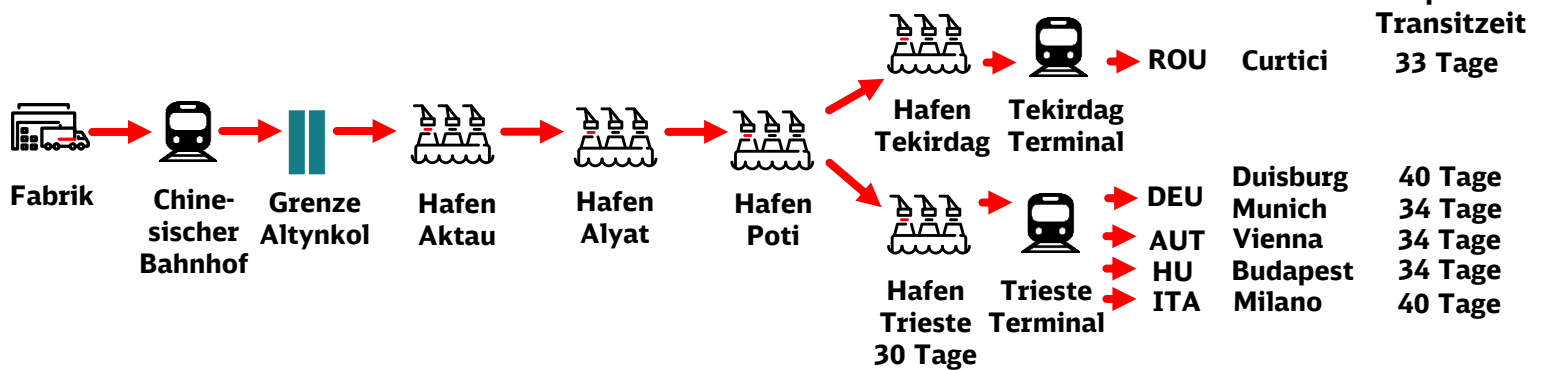

Cargo

DB Cargo Eurasia

Middle Corridor Lösung

Kontaktieren Sie uns noch heute und erhalten Sie Ihr Angebot!

Wählen Sie Ihre alternative Transportlösung - über Poti - Triest

Kontaktieren Sie uns in Europa:

DB.CE.pmg.asia@deutschebahn.com

Kontaktieren Sie uns in China:

DB.CT.SCB.Sales@dbctransasia.com

dbcargo.com/eurasia

dbcargo.com/newsletter

Join WeChat of DB Cargo Transasia

Cargo

DB Cargo Eurasia

Middle Corridor Lösung

Kontaktieren Sie uns noch heute und erhalten Sie Ihr Angebot!

Wählen Sie Ihre alternative Transportlösung - über Halkali

	Geplante Transitzeit
→ DEU Duisburg	27 Tage
Hamburg	31 Tage
Ludwigshafen	27 Tage
→ AUT Vienna	25 Tage
→ HU Budapest	25 Tage
→ ITA Busto Arsizio	30 Tage
→ POL Malaszewicze	31 Tage